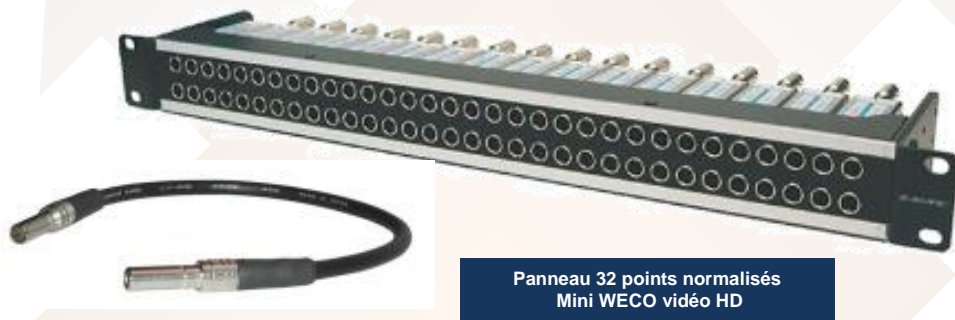

### Data RS 422

Patch 16 points coupures  
Patch 32 points coupures

SubD-9 / RJ45

DSF 1x16 AV 3/2

### Vidéo HD-3Ghz WECO Mini WECO

Patch 20 points normalisés  
Patch 24 points normalisés  
Patch 26 points normalisés  
Patch 32 points normalisés

Face avant  
19" x 1U  
19" x 2U  
Porte étiquettes

Conforme  
SMPTE 424M