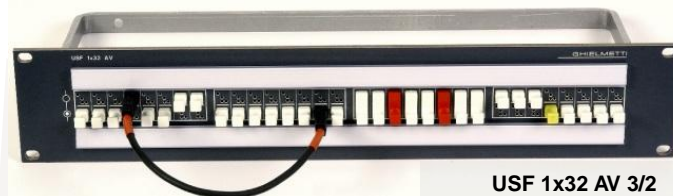

USF 1x32 AV 3/2

PATCH RS 422 GHIELMETTI – 6 ou 8 pôles

Data RS 422

Patch 16 points coupures
Patch 32 points coupures

SubD-9 / RJ45