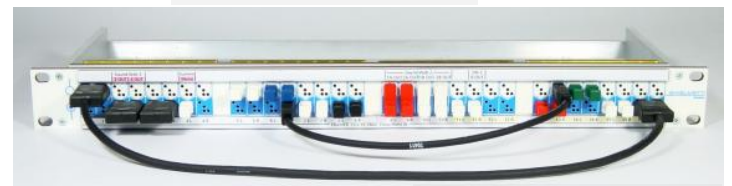

ASF 1x32 AV 3/1