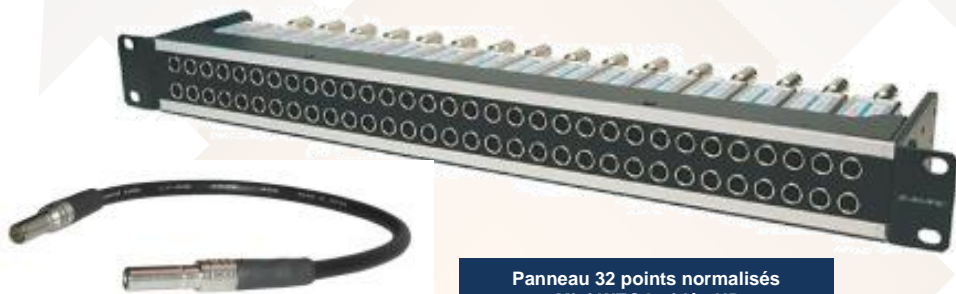

Panneau 32 points normalisés
Mini WECO vidéo HD