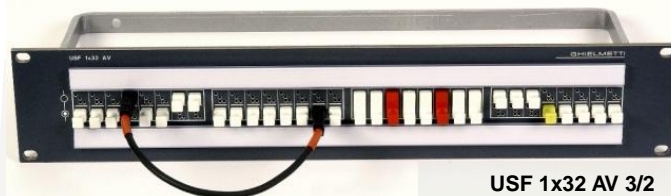

USF 1x32 AV 3/2