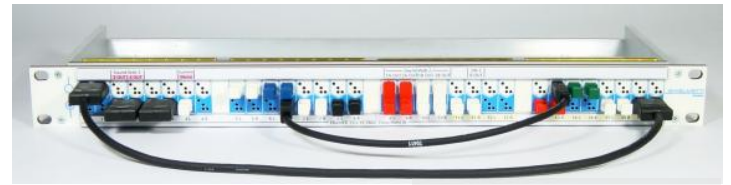

ASF 1x32 AV 3/1