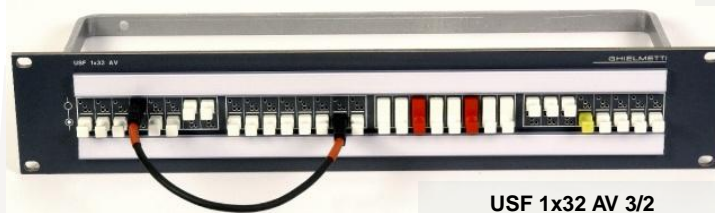

USF 1x32 AV 3/2